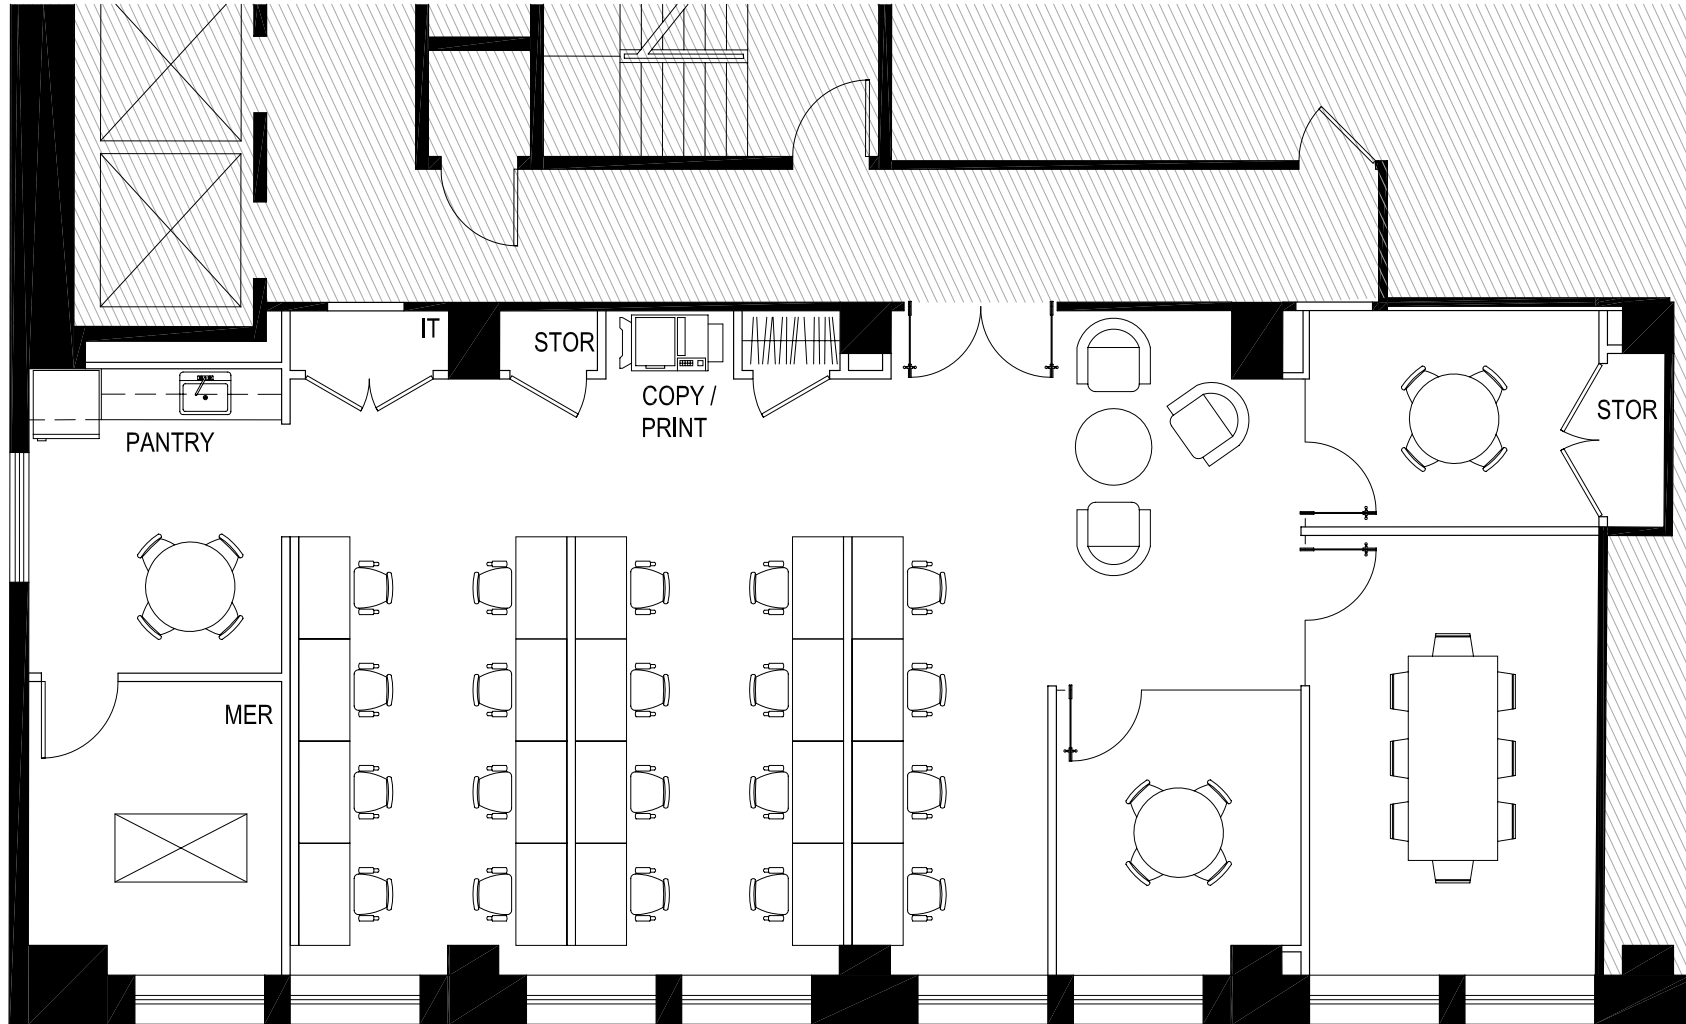

853 Broadway - Floor 14 - Suite 1401  
2,668 RSF

BROADWAY

THE FEIL ORGANIZATION

[VIEW OFFICE PHOTOGRAPHS ▼](#)

Robert Fisher  
212-609-8649  
[rfisher@feilorg.com](mailto:rfisher@feilorg.com)

853 Broadway - Floor 14 - Suite 1401  
2,668 RSF